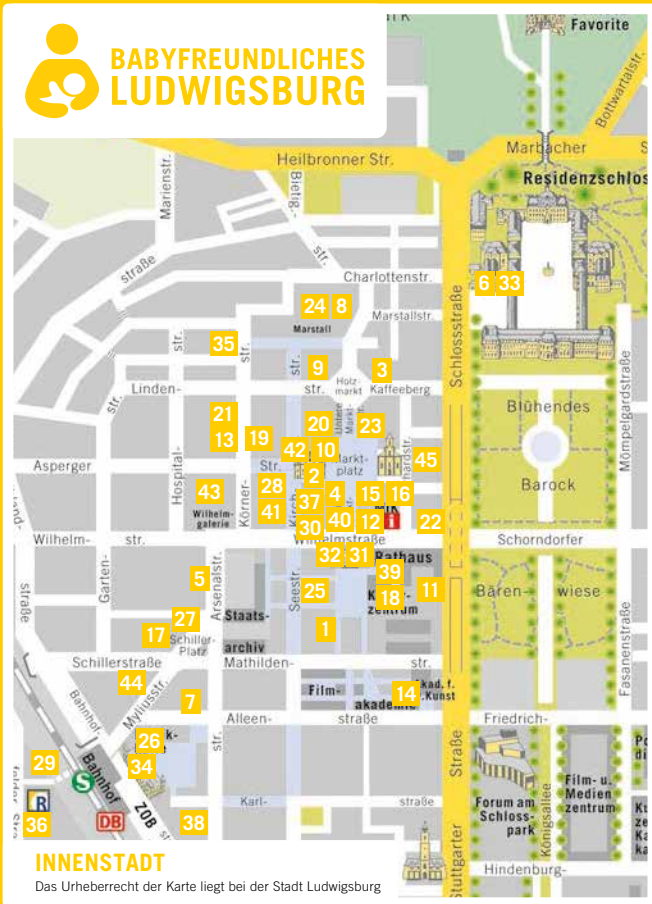

Stillen in allen Bereichen

Stillen in separatem Raum*

Wickeln in separatem Raum*

* Bitte fragen Sie das Personal, wo sich der separate Raum befindet.

BABYFREUNDLICHE ORTE IN DER INNENSTADT

INNENSTADT			
1 Bubbles Cafe Mathildenstr. 21	X		X
2 Bäckerei & Konditorei Lutz Marktplatz 11	X		X
3 Bäckerei Rechkemmer Kaffeeberg 5	X		
4 Bistro BarON Marktplatz 13	X		
5 Buchhandlung J. Aigner Arsenalstraße 8	X		
6 Café Schlosswache Schlossstraße 30	X		X
7 Didymos Tragetücher Alleenstraße 8/1	X	X	X
8 dm-drogerie markt Marstall		X	X
9 Ohne PlaPla Lindenstraße 2	X		
10 Markt8 Marktplatz 8	X	X	X
11 Fräulein Cluss Restaurant & Lounge Stuttgarter Straße 2	X		X
12 Funbox Store Obere Marktstraße 2	X	X	X
13 Immobilien Rienhardt Körnerstraße 15		X	X
14 Joe Peñas Restaurant Akademiehof 4	X		X
15 Käse Haas Molkereiprodukte Obere Marktstraße 3	X		
16 Kostbar & Fair Eberhardstraße 11		X	
17 Kreissparkasse Ludwigsburg Schillerplatz 6		X	X
18 Kulturzentrum Wilhelmstraße 9/1	X		X
19 Kundencenter der Ludwigsburger Kreiszeitung Körnerstraße 14-18		X	

INNENSTADT			
20 La Signora Moro Pizzeria Marktplatz 9			X
21 Linden-Apotheke Körnerstraße 19		X	
22 Ludwigsburg Museum Im MIK, Eberhardstraße 1	X		X
23 Markt-Apotheke Marktplatz 7	X		
24 Marstall Ludwigsburg Marstall		X	X
25 Mörke-Buchhandlung Seestraße 5	X		
26 Musikhalle Bahnhofstraße 19			X
27 Mylius-Apotheke Schillerplatz 7		X	
28 Mylius-Apotheke Kirchstraße 9		X	
29 Öffentliche Toilette Westausgang Bahnhof			X
30 Optik Welzer Wilhelmstraße 12		X	
31 Rathaus (Foyer) Wilhelmstraße 5	X		
32 Ratskeller Wilhelmstraße 13	X		X
33 Residenzschloss Ludwigsburg Schlossstraße 30		X	X
34 Rosknecht im Sudhaus Bahnhofstraße 17	X		
35 Rosknecht am Reithausplatz Reithausplatz 21	X		
36 Sam Kullman's Diner Pflugfelder Straße 22		X	X
37 Sanitätshaus Gross Kirchstraße 8		X	
38 Spiel + Freizeit Zinthäfer Solituedstraße 40	X	X	
39 Stadtbibliothek Wilhelmstraße 9/1	X		X

INNENSTADT			
40 Stadt Ludwigsburg – Fachbereich Bürgerschaftliches Engagement und Soziales Obere Marktstraße 1, 1. OG, Zimmer 119		X	X
41 Thalia-Buchhandlung Kirchstraße 5	X		X
42 Weltladen Stadtkirchenplatz 1	X		
43 WilhelmGalerie Wilhelmstraße 26		X	X
44 Zeppelin-Apotheke Myliusstraße 2		X	
45 Bønne Café & Bar Eberhardstraße 16	X		X